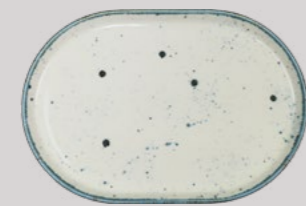

Travessa *Platter*
Fuente *Plat*

34x23cm # 056005004193

U 6   P 1219g
A 7314g   C 0,0140m³