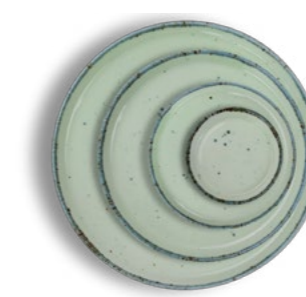

Hopeful

p. 40